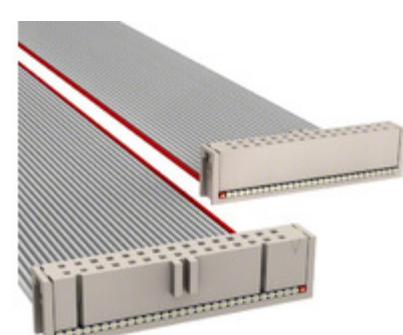

## M3CCA-3036J

Obrázky jsou pouze orientační.  
Podrobné informace o produktu naleznete v části Technické údaje produktu.  
**Koupit M3CCA-3036J s důvěrou od Component-World.HK, 1 rok záruka**

**Authorized Distributor**

**Part Number:** [M3CCA-3036J](#)

**Výrobce:** [3M](#)

**Popis:** IDC CABLE - MKC30A/MC34G/MKC30A

**Datový list:** [3365 Series Datasheet](#)

[Ribbon Cable Assembly Length Guide](#)

[891 Series Datasheet](#)

### PARAMETR PRODUKTU

<b>Part Number</b>	M3CCA-3036J	<b>Výrobce</b>	<a href="#">3M</a>
<b>Popis</b>	IDC CABLE - MKC30A/MC34G/MKC30A	<b>Stav volného vedení / RoHS</b>	Bez olova / V souladu RoHS
<b>Dostupné množství</b>	25680 pcs	<b>Datový list</b>	<a href="#">3365 Series Datasheet</a> <a href="#">Ribbon Cable Assembly Length Guide</a> <a href="#">891 Series Datasheet</a>
<b>Kategorie</b>	<a href="#">Sestavy kabelů</a>	<b>Používání</b>	-
<b>stínění</b>	Unshielded	<b>Série</b>	-
<b>Pitch - Konektor</b>	0,100" (2.54mm)	<b>Pitch - Cable</b>	0.050" (1.27mm)
<b>Počet řádků</b>	2	<b>Počet poloh</b>	30
<b>Délka</b>	3.00' (914.40mm)	<b>Stav volného vedení / RoHS</b>	Lead free / RoHS Compliant
<b>Funkce</b>	Polarizing Key	<b>Detailní popis</b>	30 Position Cable Assembly Rectangular Socket to Socket 3.00' (914.40mm)
<b>Kontakt Finish Tloušťka</b>	30.0µin (0.76µm)	<b>Kontakt Finish</b>	Gold
<b>Typ konektoru</b>	Socket to Socket	<b>Barva</b>	Gray, Ribbon
<b>kabelová koncovka</b>	IDC		